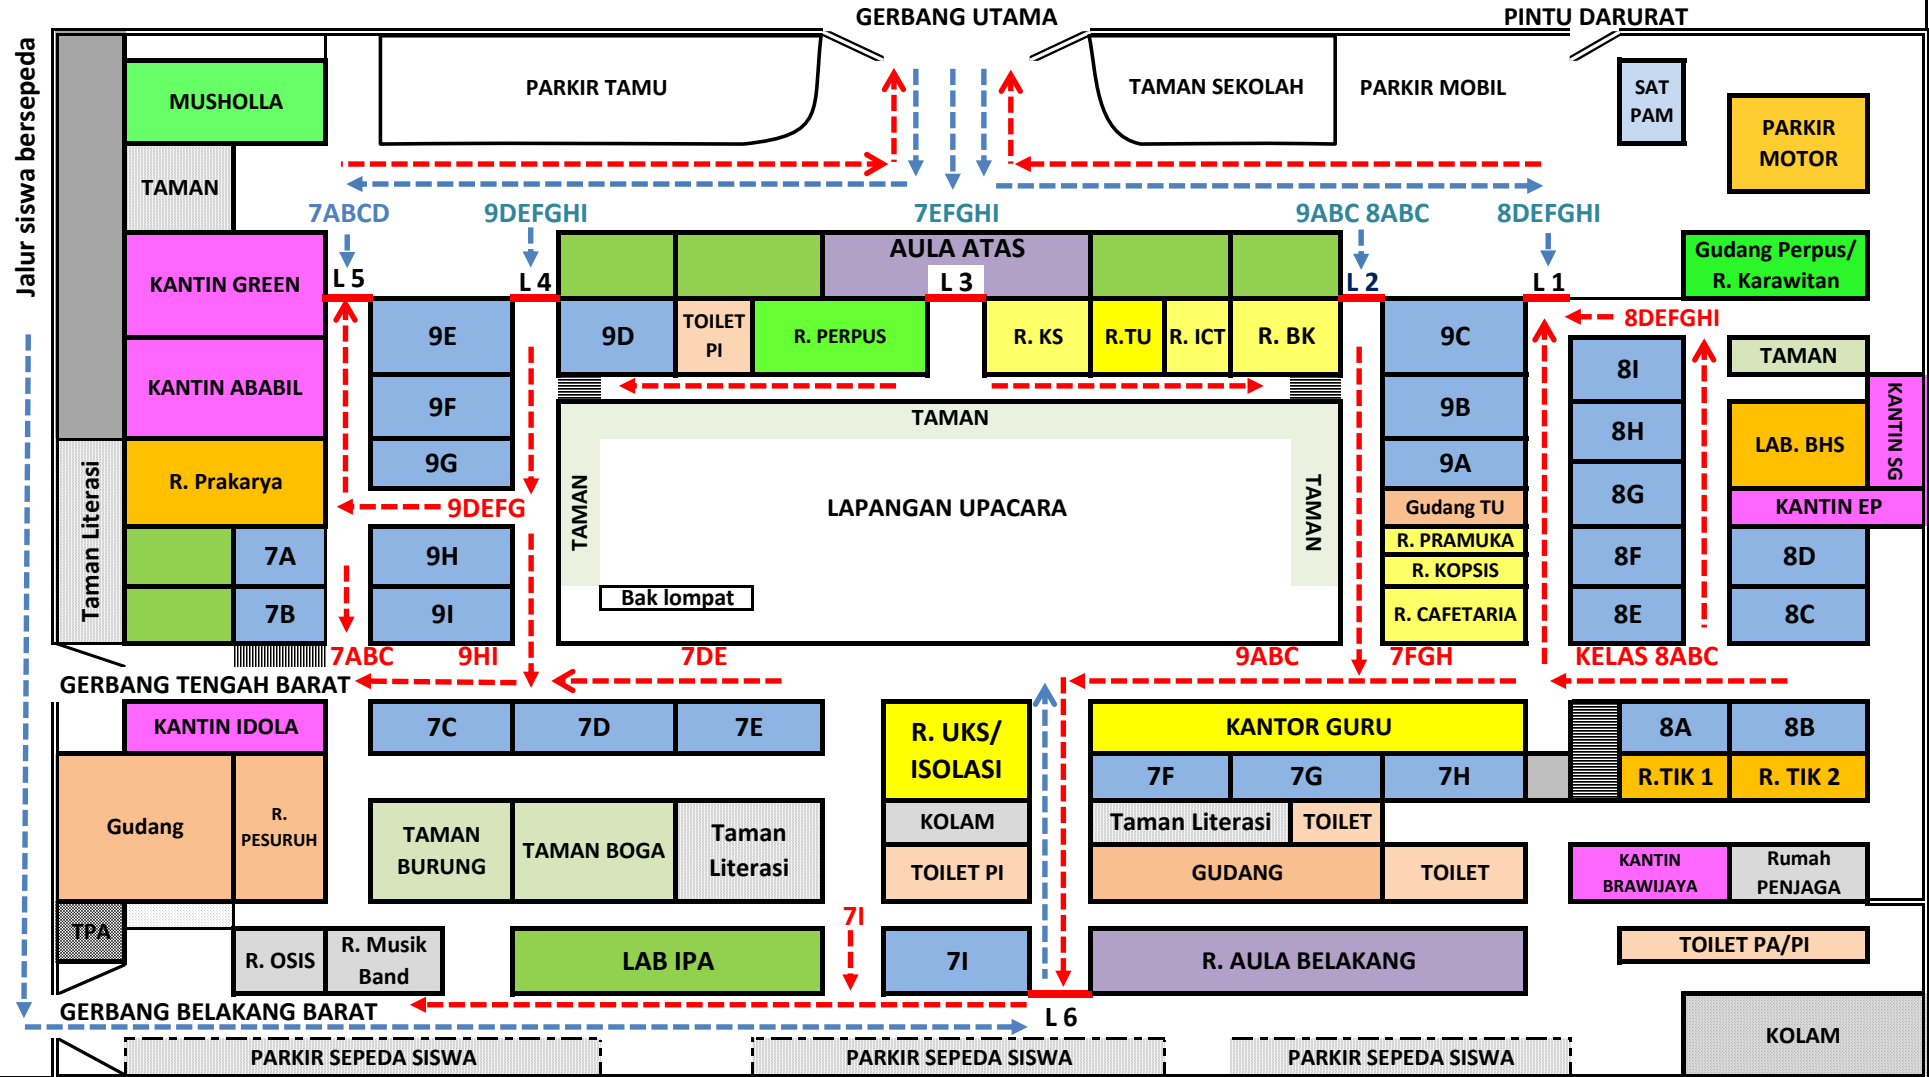

DENAH SEKOLAH PEMBELAJARAN TATAP MUKA 100% MASA PANDEMI COVID-19
SMP NEGERI 1 MEJAYAN
TAHUN 2022

JALAN PANGLIMA SUDIRMAN CARUBAN

KETERANGAN DENAH

 Jalur Masuk

 Jalur Keluar

| JALUR MASUK | | |
|--------------------|-----------------|---------------------|
| L 1 | Pemindai suhu 1 | Kelas 8DEFGHI |
| L 2 | Pemindai suhu 2 | Kelas 8ABC dan 9ABC |
| L 3 | Pemindai suhu 3 | Kelas 7 EFGHI |
| L 4 | Pemindai suhu 4 | Kelas 9DEFGHI |
| L 5 | Pemindai suhu 5 | Kelas 7ABCD |
| L 6 | Pemindai suhu 6 | Siswa bersepeda |

| JALUR KELUAR | |
|------------------------|------------------------------------|
| Gerbang Utama | Kelas 8ABCDEFGHI dan 9DEFG |
| Gerbang Tengah Barat | Kelas 9HI dan 7ABCDE |
| Gerbang Belakang Barat | Kelas 9ABC, 7FGHI, Siswa bersepeda |