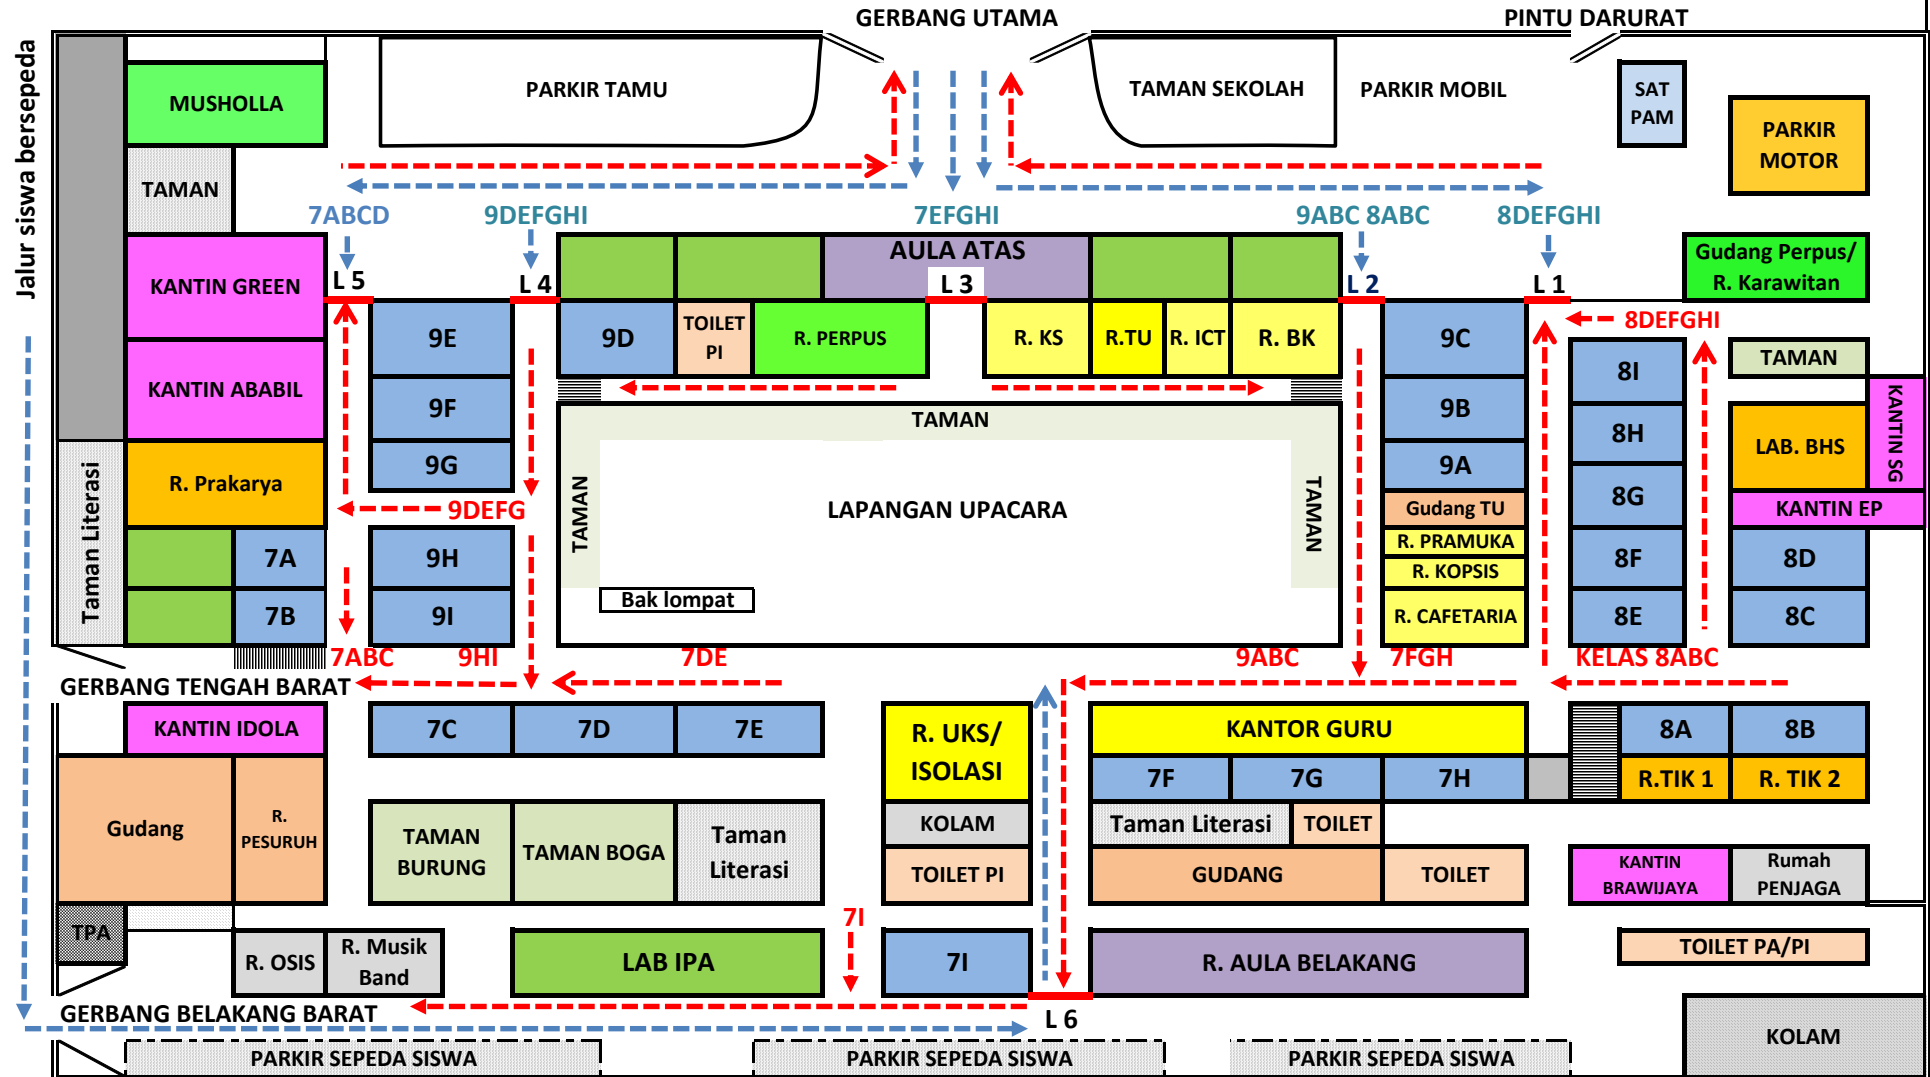

DENAH SEKOLAH PEMBELAJARAN TATAP MUKA 100% MASA PANDEMI COVID-19  
SMP NEGERI 1 MEJAYAN  
TAHUN 2022

JALAN PANGLIMA SUDIRMAN CARUBAN

## **KETERANGAN DENAH**

**---> Jalur Masuk**

**---> Jalur Keluar**

<b>JALUR MASUK</b>		
<b>L 1</b>	<b>Pemindai suhu 1</b>	<b>Kelas 8DEFGHI</b>
<b>L 2</b>	<b>Pemindai suhu 2</b>	<b>Kelas 8ABC dan 9ABC</b>
<b>L 3</b>	<b>Pemindai suhu 3</b>	<b>Kelas 7 EFGHI</b>
<b>L 4</b>	<b>Pemindai suhu 4</b>	<b>Kelas 9DEFGHI</b>
<b>L 5</b>	<b>Pemindai suhu 5</b>	<b>Kelas 7ABCD</b>
<b>L 6</b>	<b>Pemindai suhu 6</b>	<b>Siswa bersepeda</b>

<b>JALUR KELUAR</b>	
<b>Gerbang Utama</b>	<b>Kelas 8ABCDEFGHI dan 9DEFG</b>
<b>Gerbang Tengah Barat</b>	<b>Kelas 9HI dan 7ABCDE</b>
<b>Gerbang Belakang Barat</b>	<b>Kelas 9ABC, 7FGHI, Siswa bersepeda</b>